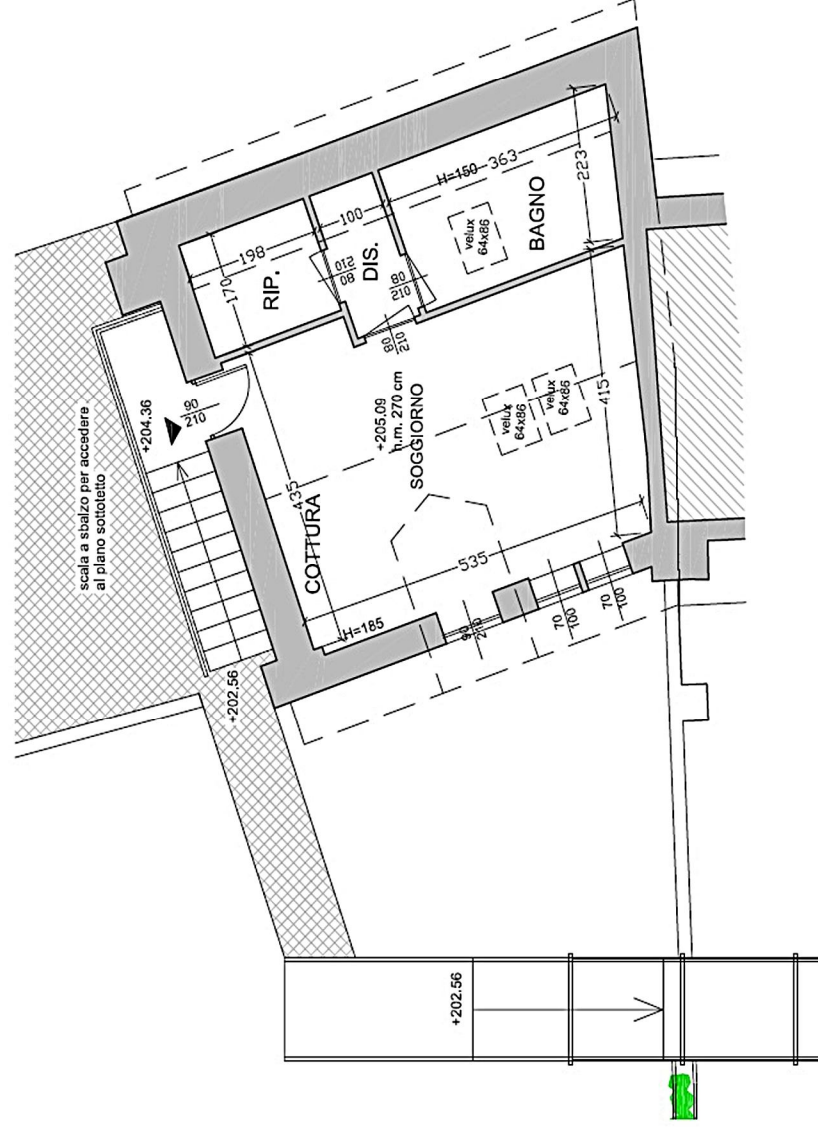

network
Gruppoleccese

Lago Maggiore

Luino Piazza Libertà

Monolocale con servizio e ripostiglio - Superficie comm. complessiva mq. 59,49 circa Cl. En. "G" IPE 278,80 kwh/m2a

Per info: Tel. +39 0332.53.55.28 Mail: info@gruppoleccese.it - C.so XXV Aprile, 24/A - 21016 Luino (VA)

La presente scheda e le soluzioni di arredo, hanno valore puramente indicativo e non comportano alcun vincolo contrattuale. La Presente è coperta da copyright Gruppo Leccese. E' vietata la riproduzione, anche parziale per scopi commerciali. La planimetria non è in scala, e a scopo indicativo.